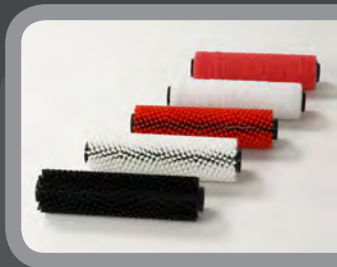

ANVÄNDNINGSGRÄNSEN

LW30-LW38pro kan användas på alla typer av hårda golv från 50 till 500 kvadratmeter. Ett urval av miljöer visar vi här bredvid. Restauranger, hotell, butiker, kontor, bagerier, slakterier, skolor, operationssalar, skönhetslångor.