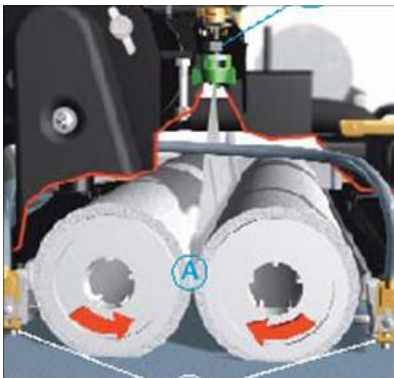

Batteri Mattrengörare 1610 Readyspace