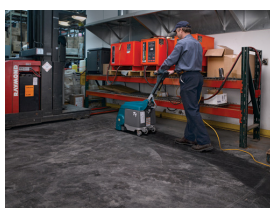

# Kombimaskin T1 Cylinder Skurmaskin ( Nät )

Nätdriven kombimaskin 38 cm

Ihopfällbar för smidig förvaring och transport

19 liters tankar

## Tekniska specifikationer

Vikt	55 Kg	Tjänstevikt
Arbetsbredd	38 cm	
Mått	69x44x60	
Produktivitetstal	800 m <sup>2</sup> / Timme	
Ljudvolym	72 Db (A)	
Tankvolym	19 L / 19 L	
Kabelängd	15 m	